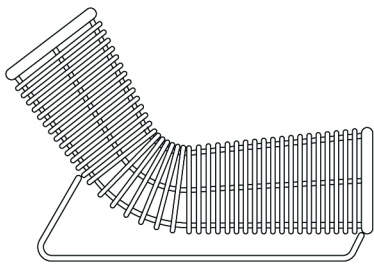

Kora

design by
ENZO BERTI

93

80

poltrona in rattan
rattan chair

kg 15 - mc 0,55

Poltroncina in rattan dalla forma ergonomica.
69 Disponibile nella versione naturale o nera.
Base in metallo cromato
H base cm 7
H seduta cm 37
P seduta cm 50

Armchair in rattan in ergonomic form.
Available as natural or black version.
Base in chromate metal.
base high cm 7
seat high cm 37
seat deep cm 50