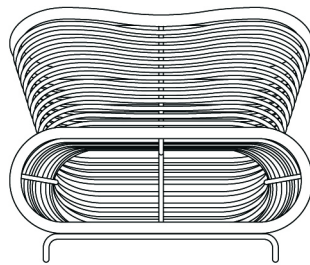

Kora

design by
ENZO BERTI

93

80

poltrona in rattan
rattan chair

kg 15 - mc 0,55

Poltroncina in rattan dalla forma ergonomica.
69 Disponibile nella versione naturale o nera.
Base in metallo cromato
H base cm 7
H seduta cm 37
P seduta cm 50

Armchair in rattan in ergonomic form.
Available as natural or black version.
Base in chromate metal.
base high cm 7
seat high cm 37
seat deep cm 50